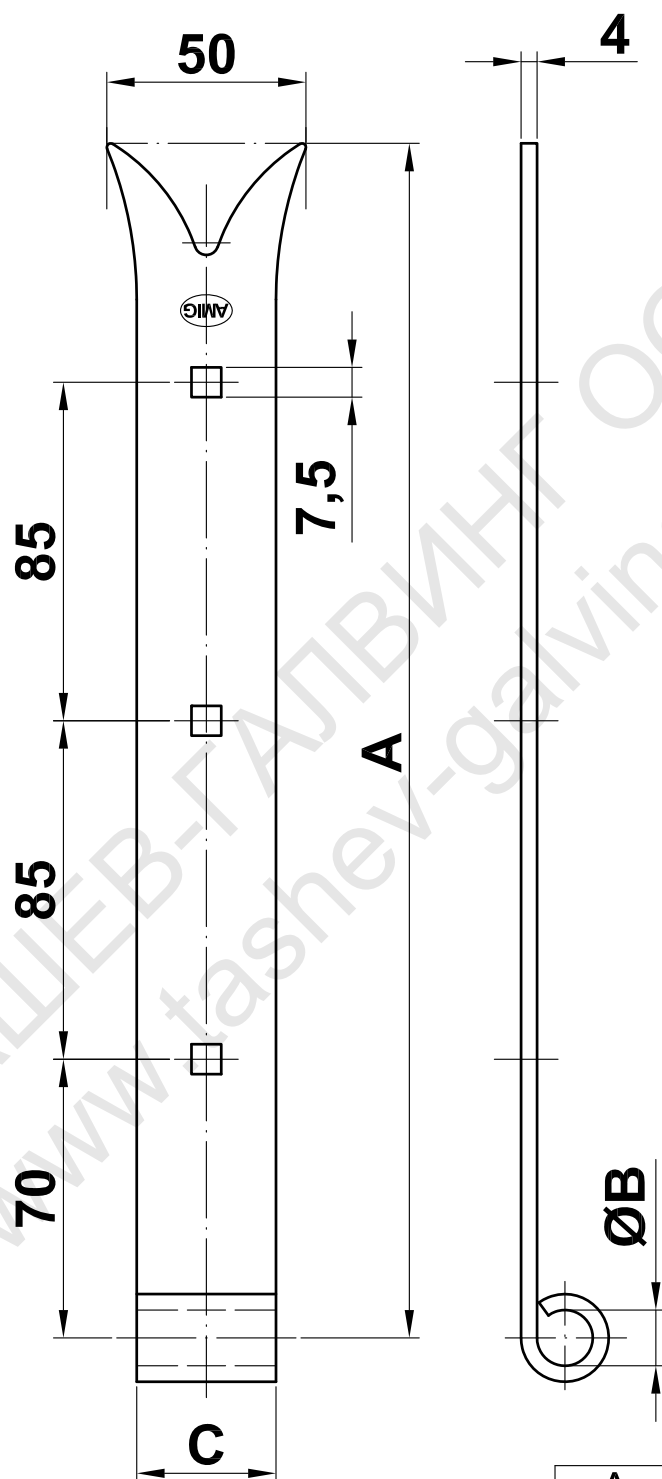

Gozne gotico Mod. 4200

A	ØB	C
300	14	35
400	14	35
500	14	35
600	14	35
700	14	35
800	16	40
1000	16	40
1200	16	40